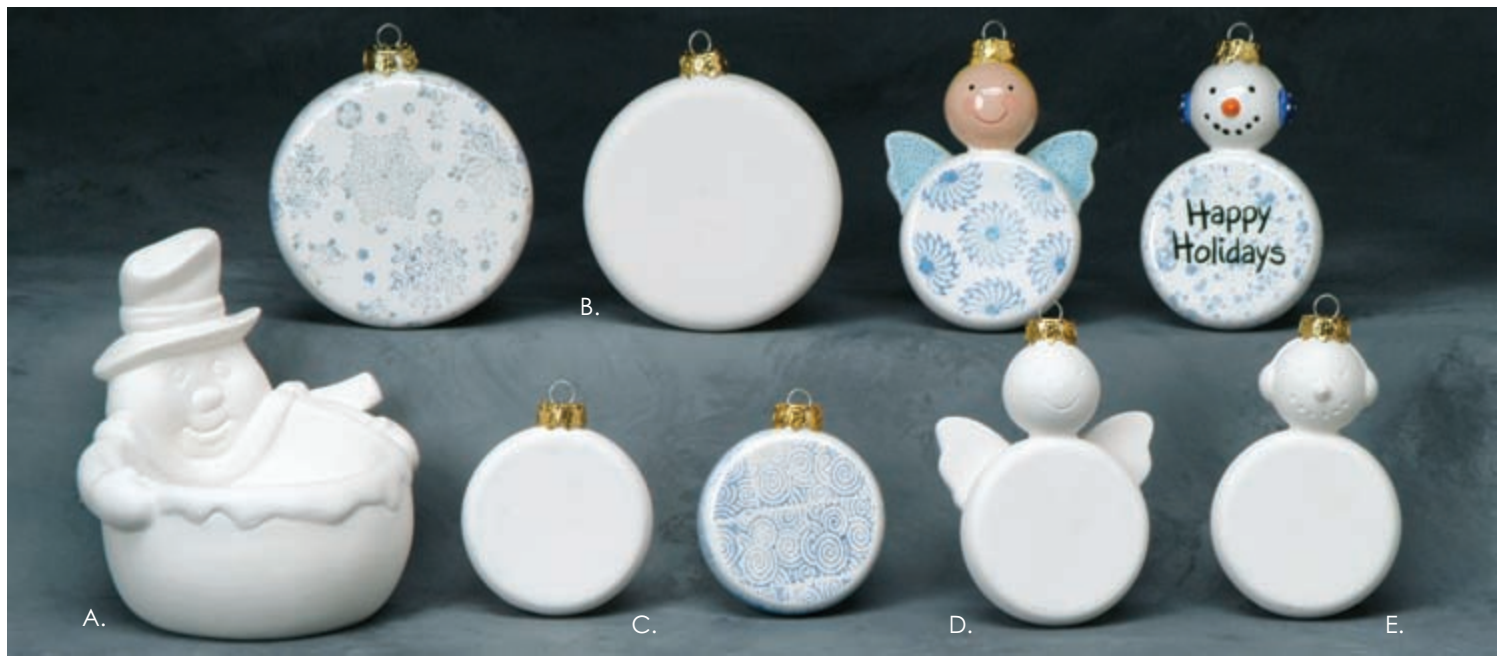

Seasonal

Available at Mile Hi Ceramics * 77 Lipan Denver, CO 802233 * 303-825-4570

A. MB-1173	Snowman Bowl	5.75"H x 5"W	6 per case
B. MB-1171	4" Flat Round Ornament	4.5"H x 4"W	12 per case
C. MB-1172	3" Flat Round Ornament	3.25"H x 3"W	12 per case
D. MB-1170	Angel Ornament	4.5"H x 3.5"W	12 per case
E. MB-1169	Snowman Ornament	4.5"H x 3"W	12 per case