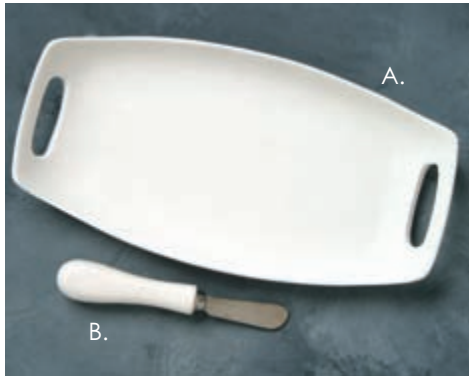

A. MB-1166	Hosta Leaf Plate	8.75"W x 9.75"L	12 per case
B. MB-1168	Tropical Leaf Plate	6.75"W x 9.25"L	12 per case
C. MB-1167	Banana Leaf Plate	5.5"W x 13"L	12 per case

D. MB-1155	Tapered Contemporary Candle Holder	7"H x 3.5"W	4 per case
E. MB-1154	Small Contemporary Candle Holder	5.5"H x 4.75"W	3 per case
F. MB-1153	Large Contemporary Candle Holder	6.75"H x 4.75"W	3 per case
G. MB-1164	Candle Shade with Base	Shade: 5.5"H x 7"W Tray: 7.5" Dia.	6 per case

H. MB-1145	Flat Tulip Vase	9.5"H x 6.75"W	3 per case
I. MB-1144	Home Décor Vase	9.5"H x 5.5"W	3 per case

Functional

Available at Mile Hi Ceramics * 77 Lipan Denver, CO 802233 * 303-825-4570

- A. MB-1163 Rectangle Tray
- B. MB-1157 Spreader Knife
- C. MB-1140 Happy Birthday Plate
- D. MB-1141 Congratulations Plate